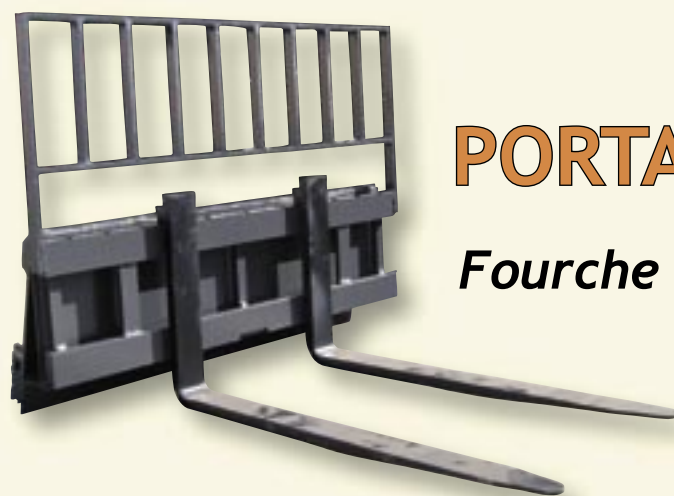

SKID LOADER 

Skid Loader 

Skid Loader 

Eurobenne

Questa benna adatta per caricare e predisposta per attacco rapido universale, viene fornita con lama piana, sottolama bullonato o con denti forcella.

Ce godet, utilisé pour des travaux de chargement et bien disposé pour l'attache rapide universel, est vendu sans dents, avec une contre-lame boulonnée ou avec des dents à fourche.

This bucket, used for loading and suited for the universal quick change, is sold without teeth, with a bolt under-blade or with fork teeth.

Eurobenne

**PIASTRA
PORTAFORCHE** 

Fourche Leve Palette 

Fork Lift 